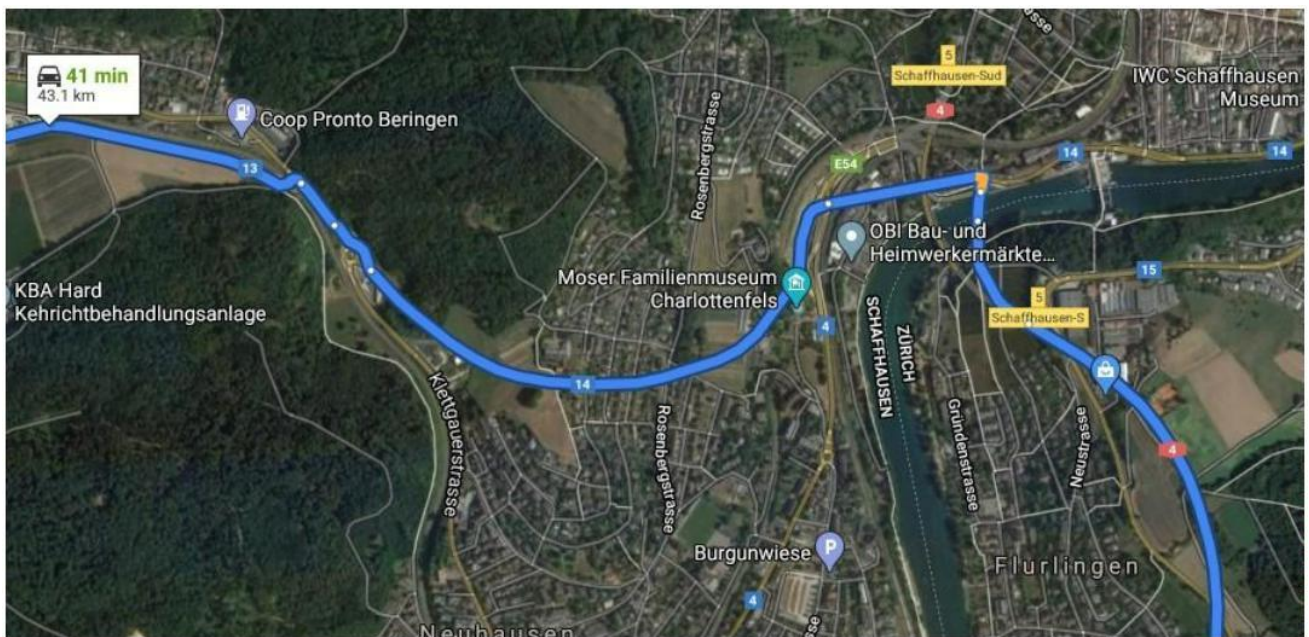

Wegbeschreibung

Anfahrt: A4 Richtung Schaffhausen, Ausfahrt 5 Schaffhausen Richtung Neuhausen, Galgenbucktunnel Richtung Basel, Kreisverkehr zweite Ausfahrt Richtung Basel / Neunkirch / Hallau, Kreisverkehr in Neunkirch 1. Ausfahrt, nächste Kreuzung links, danach rechts abbiegen auf Oberhallauerstrasse, danach Beschilderung Richtung Schleithelm folgen

Adresse: Familie Fleischli, Berghof 146, 8216 Oberhallau